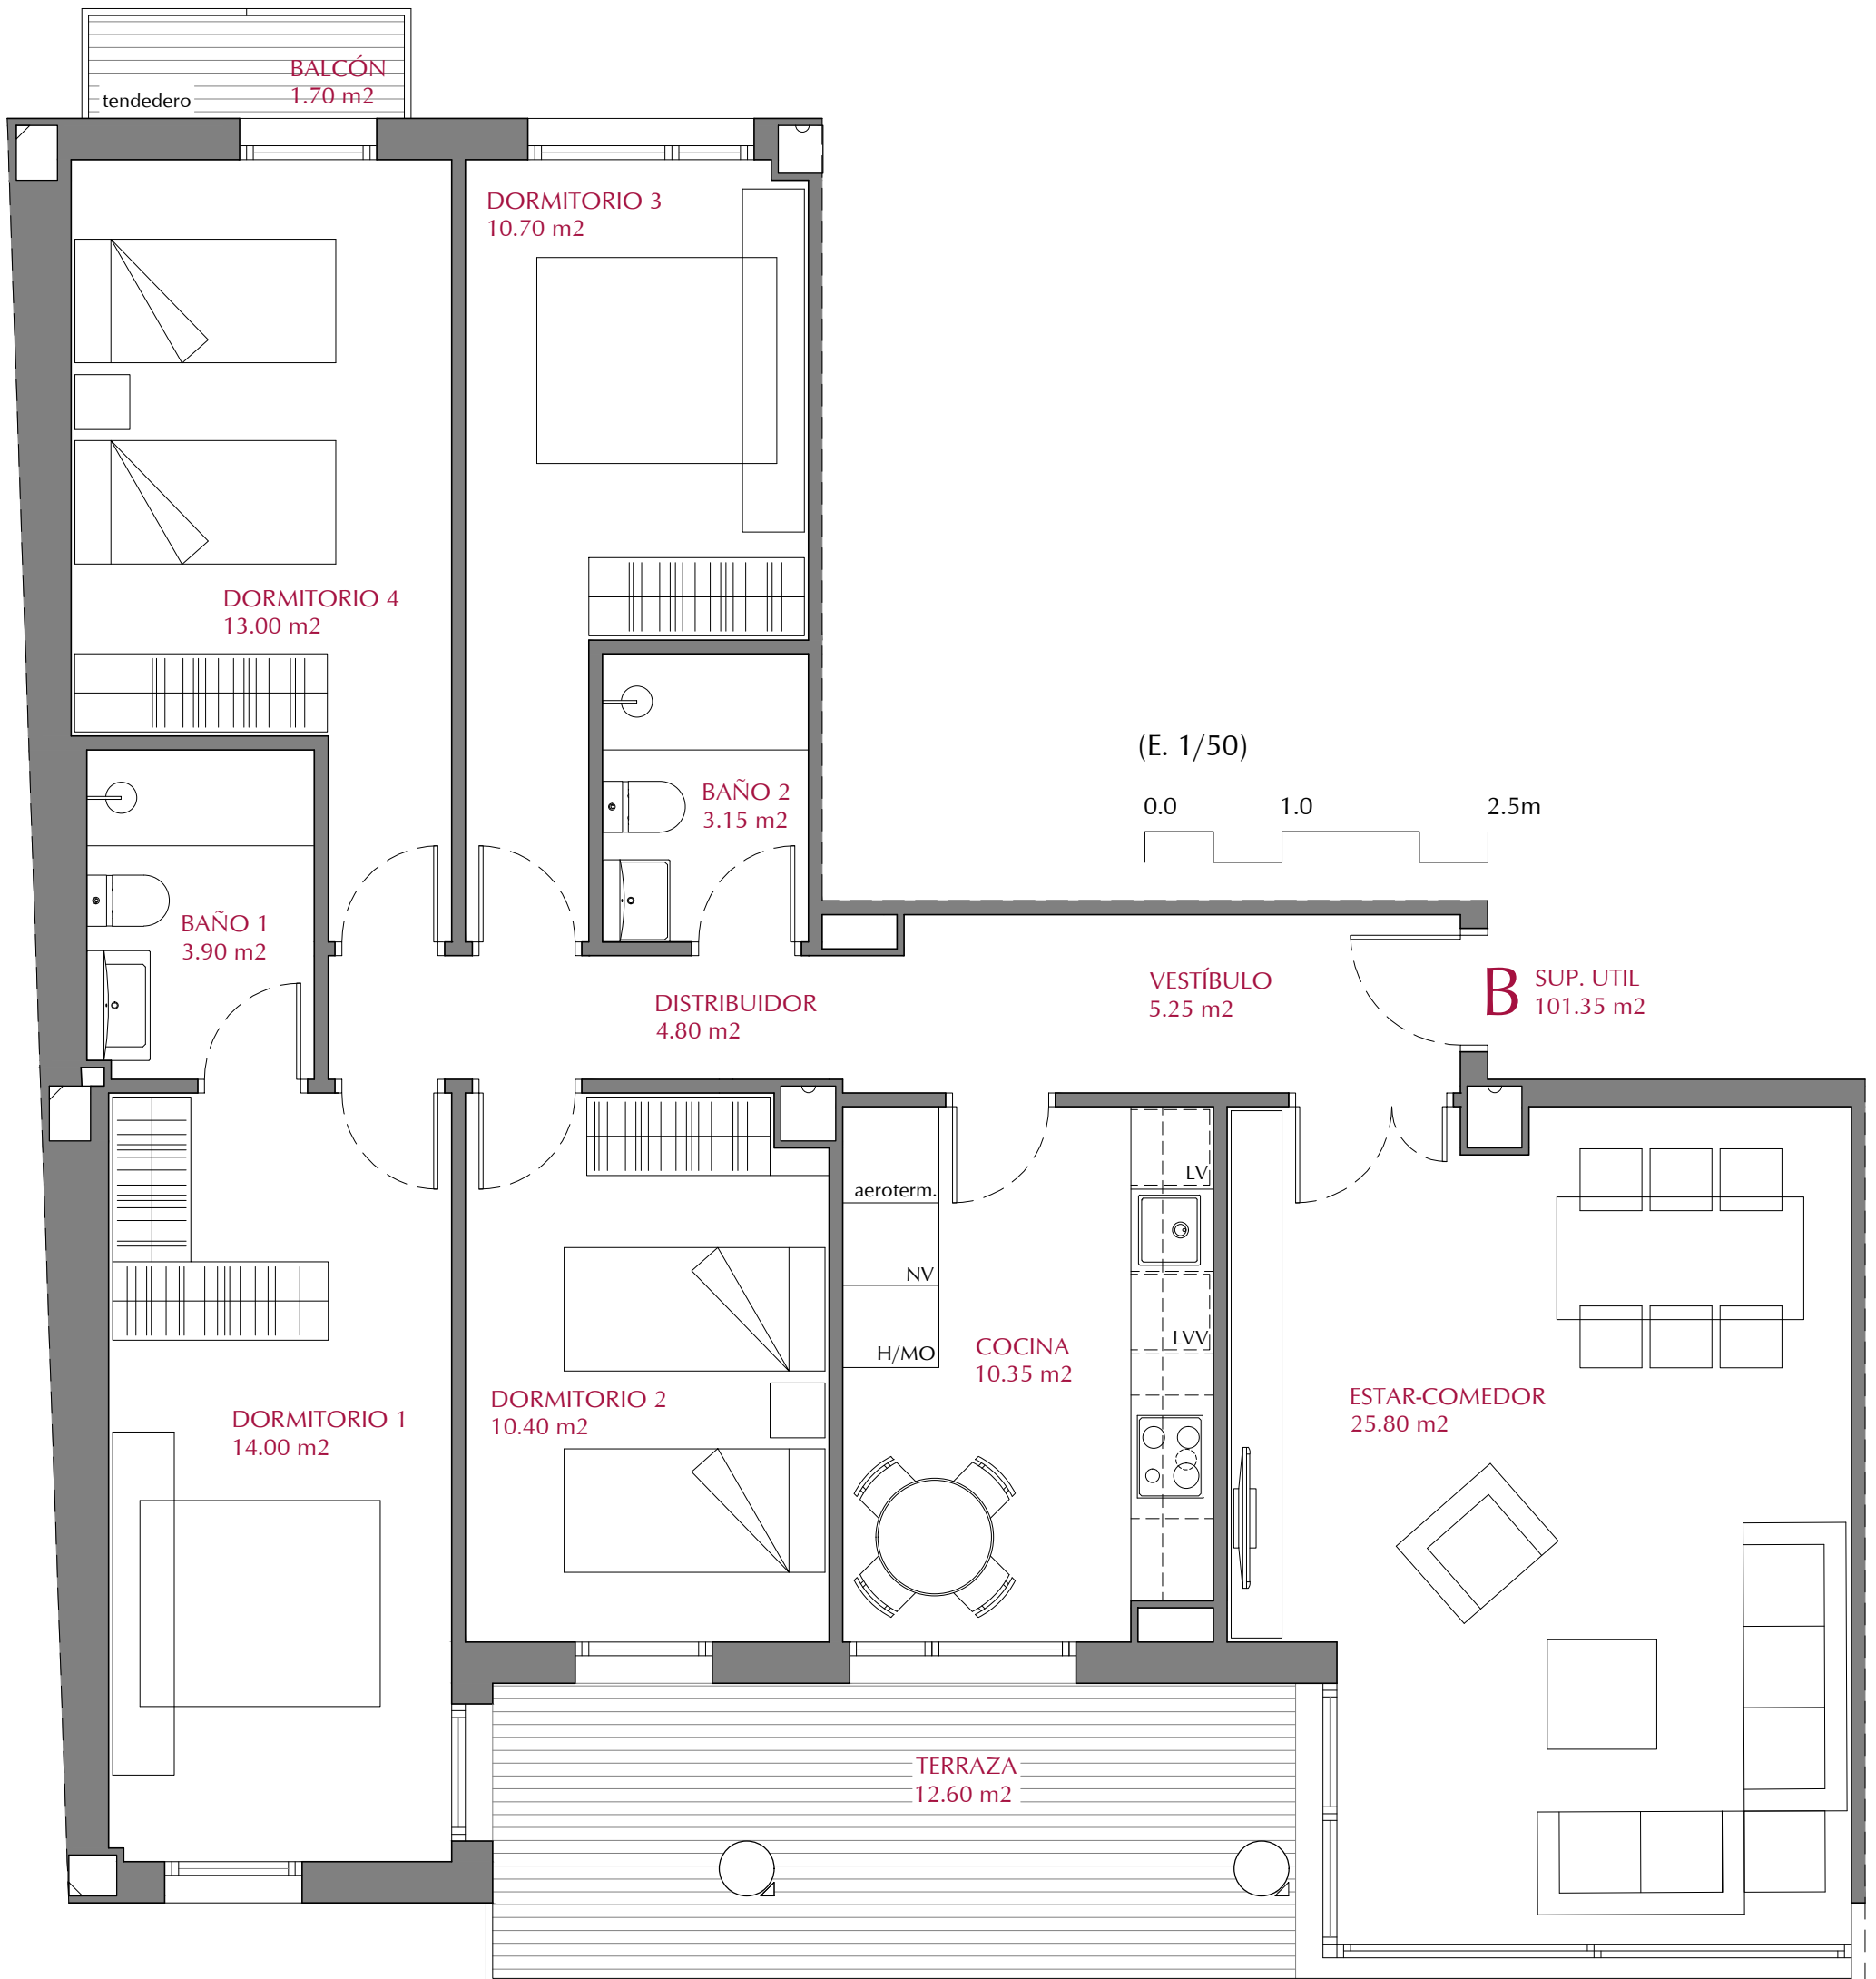

MIRADOR LAS MIGUELAS

Esc. 00

Plantas 2 a 4. Vivienda tipo B

Superficie útil cerrada 101.35 m²
Superficie útil terrazas 14.30 m²
Superficie útil total 115.65 m²

Plano de carácter orientativo. Podrá ser modificado en función del desarrollo del proyecto. Las superficies son aproximadas y podrán variar por decisión de la Dirección Facultativa durante la obra. El amueblamiento reflejado tiene únicamente efecto decorativo, no constituye documento contractual.